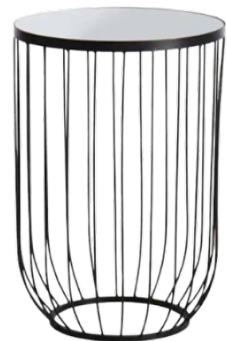

- 16.5"H x 15"D

Dark Wood Stump End Table | Qty 1

Dark faux wood stump used for end table and décor accents

- 16.5"H x 15"D

END TABLES

Modern Silver End Table | Qty 4

Solid silver metal end table

- 11"L x 11"W x 22"H

Etta End Table | Qty 3

3-legged table with tray top

- 22.05" H x 13.2" W x 13.2" D

Nesta End Table | Qty 4

Black wood with smooth carved divots on the base.

- 12.6"D x 12.6"W x 17.7"H

Hex End Table | Qty 4

Black and White patterned geometric table

- 13"D x 13"L x 15"W x 17"H

Bub End Table | Qty 4

Black base and white wood top

- 24" H x 10.5" W x 10.5" D

Wire End Table | Qty 4

Black Wire End Table

- 14.9" L x 14.9" W x 21.6" H

BARS