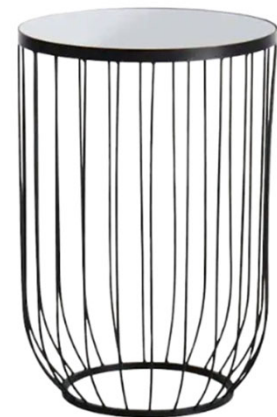

Black and White patterned geometric table

- 13"D x 13"L x 15"W x 17"H

Bub End Table | Qty 4

Black base and white wood top

- 24" H x 10.5" W x 10.5" D

Wire End Table | Qty 4

Black Wire End Table

- 14.9" L x 14.9" W x 21.6" H