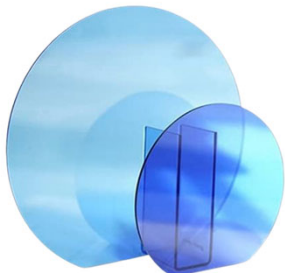

TABLETOP DÉCOR