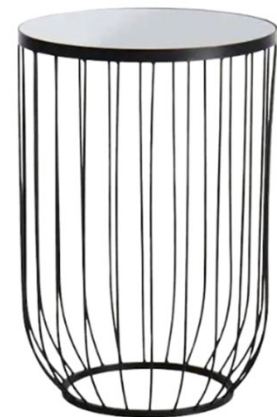

Black and White patterned geometric table

- 13"D x 13"L x 15"W x 17"H

Bub End Table | Qty 4

Black base and white wood top

- 24" H x 10.5" W x 10.5" D

Wire End Table | Qty 2

Black Wire End Table

- 14.9" L x 14.9" W x 21.6" H