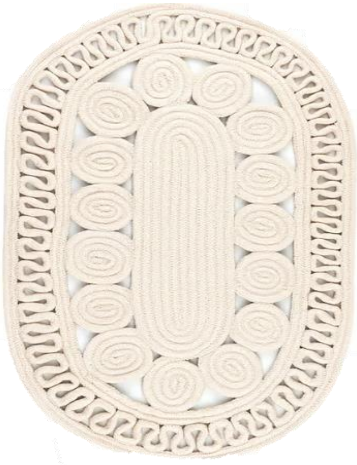

RUGS

Sand Rug

- 1 Available
- 3x5ft